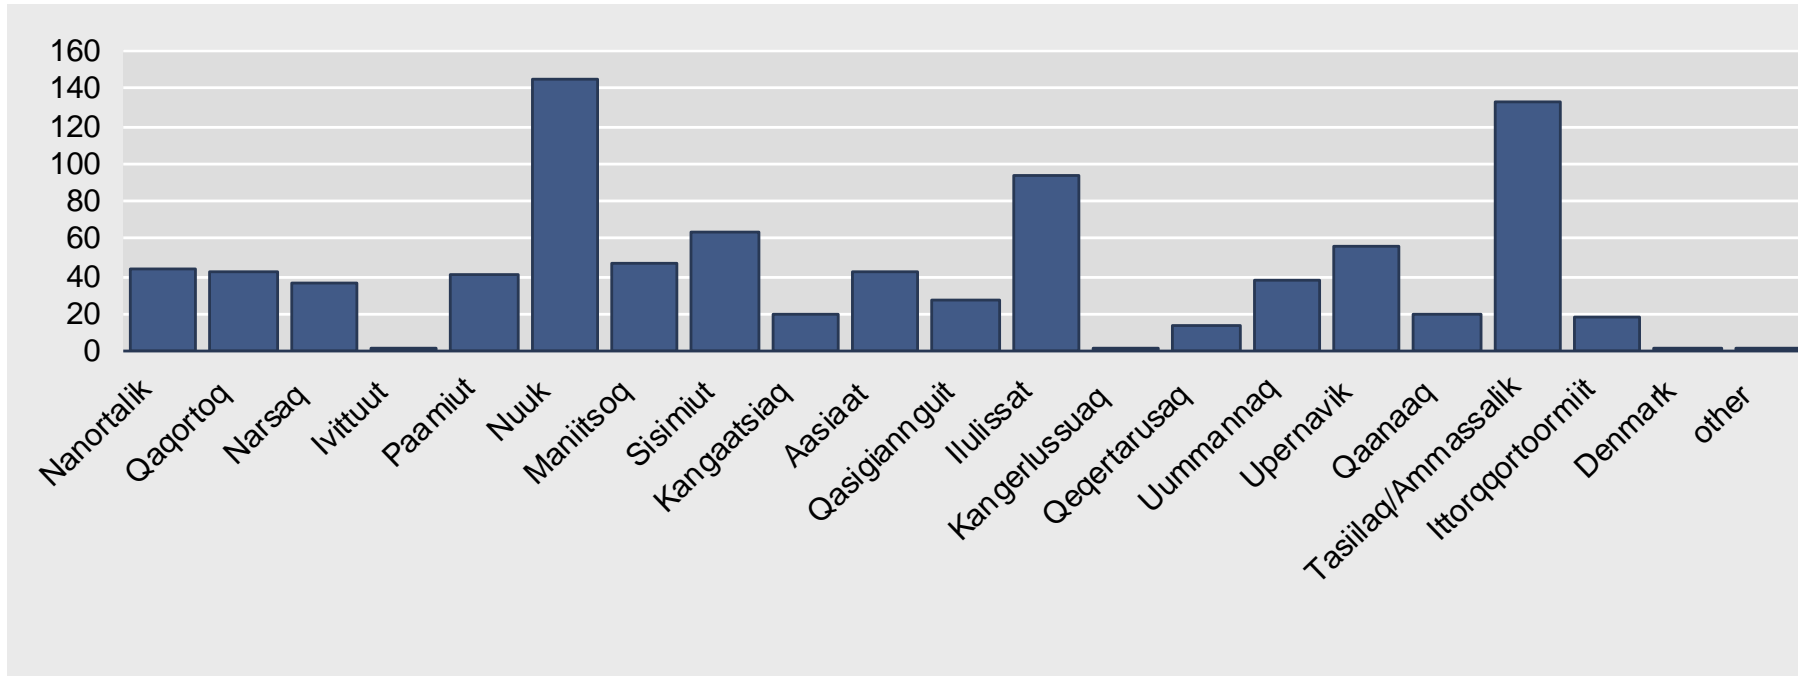

Imminut toquttut amerlassusaat piffissami 1990 – 2007 = 886 kommuuninut aggorlugit

Imminut toqunneq

- Kalaallit Nunaanni ukiumut 50-t missaat imminut toquttarput. Inoqqortussutsimut sanilliullugit Danmarkimiit 15-eriaammik amerlanerupput
- Imminut toquttarneq Kalaallit Nunaanni inuit inuunerinik annaasaqartarnerit annersaraat
- Imminut toquttartut amerlanersaat inuusuttuupput 15-iniit 25-nut ukiullit