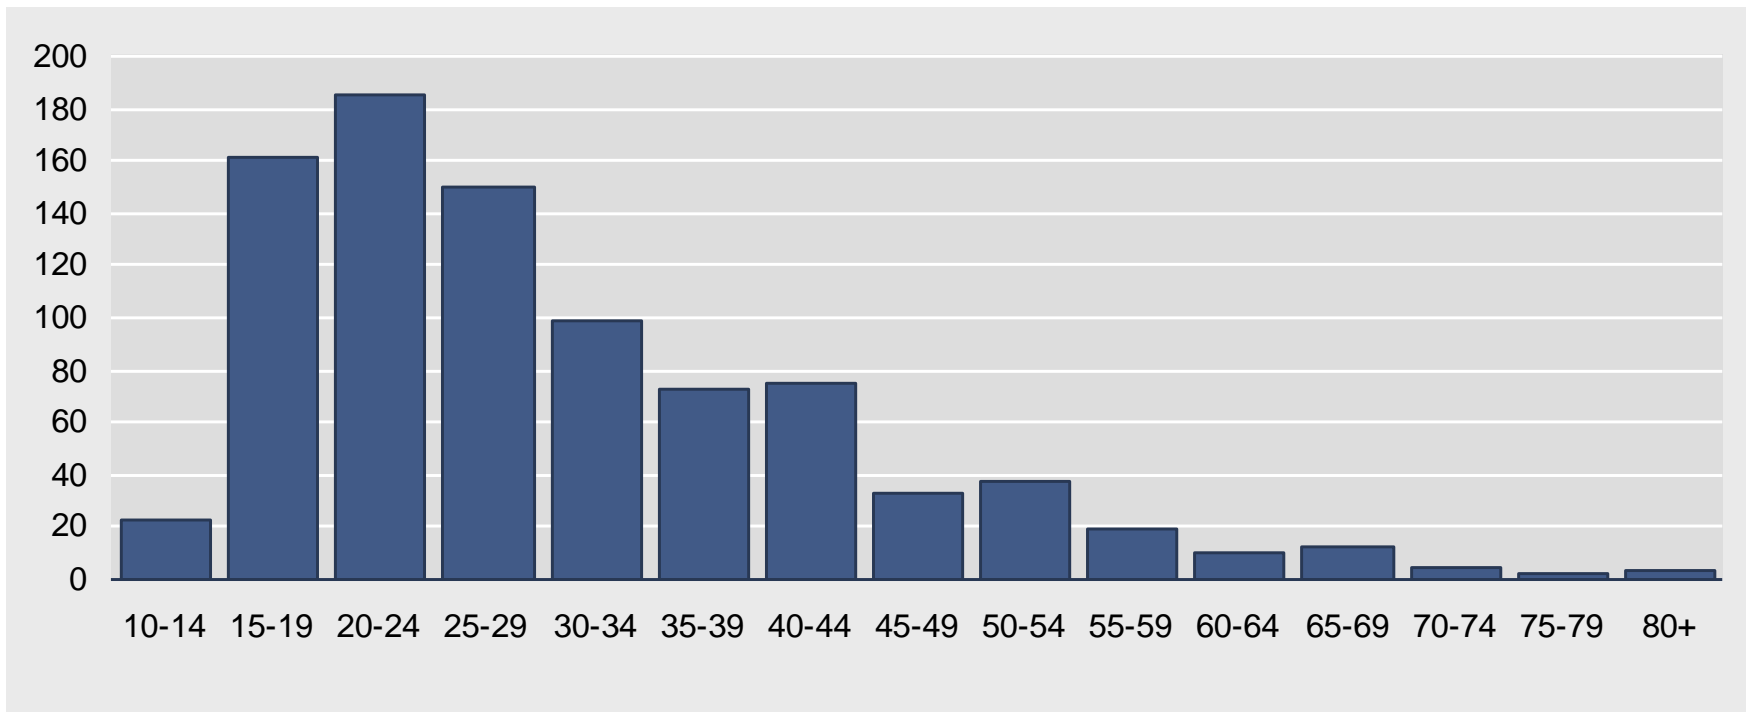

Ukiuinut agguataarneri piffissami 1990 - 2007