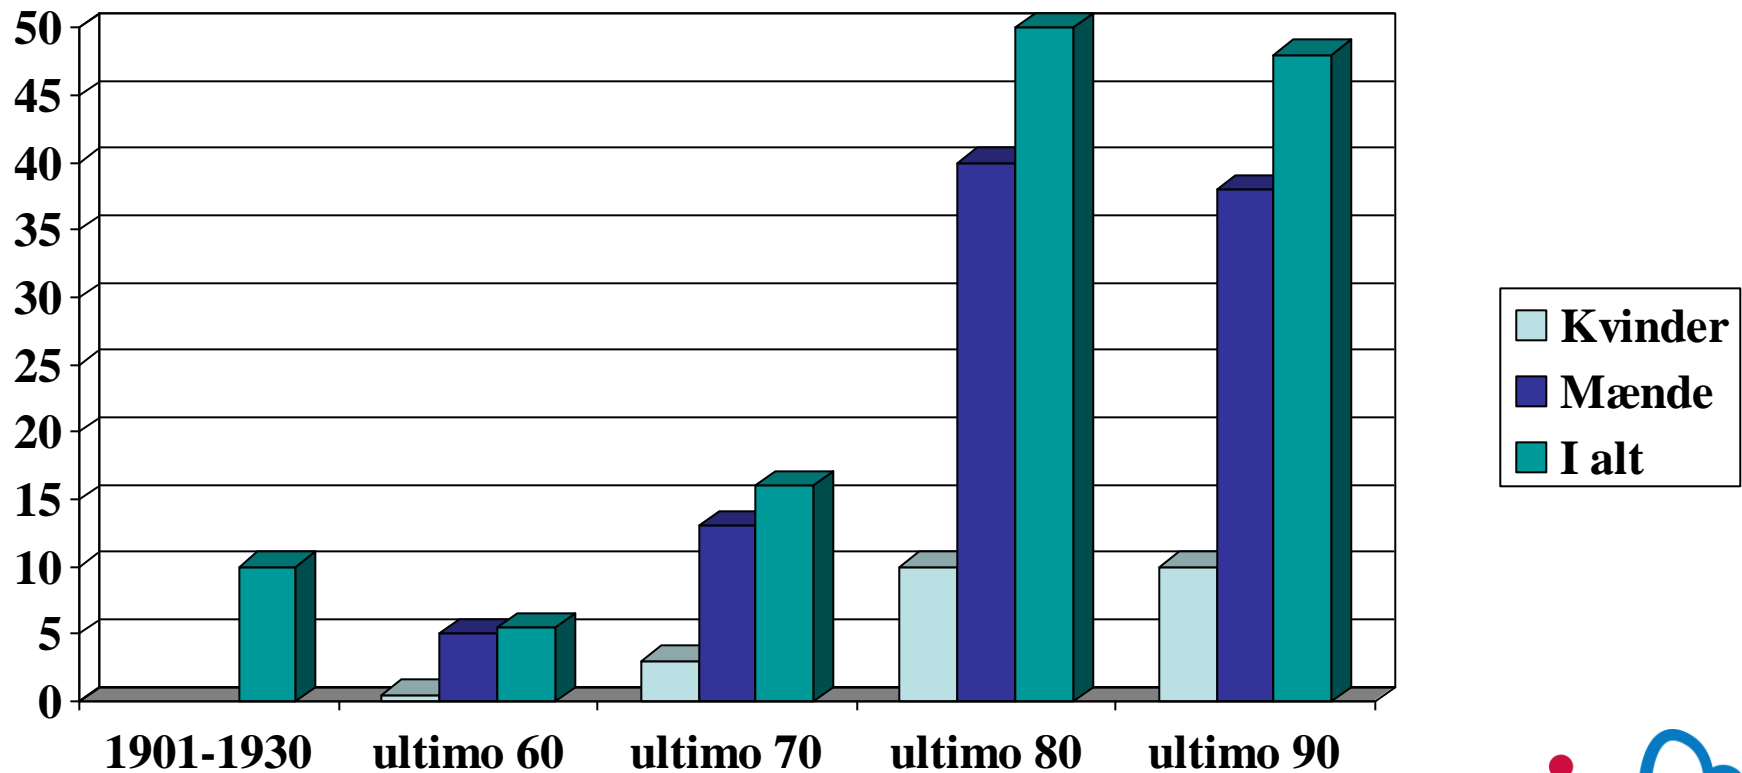

Imminut toquttarneq – pingaarnersiorlugu