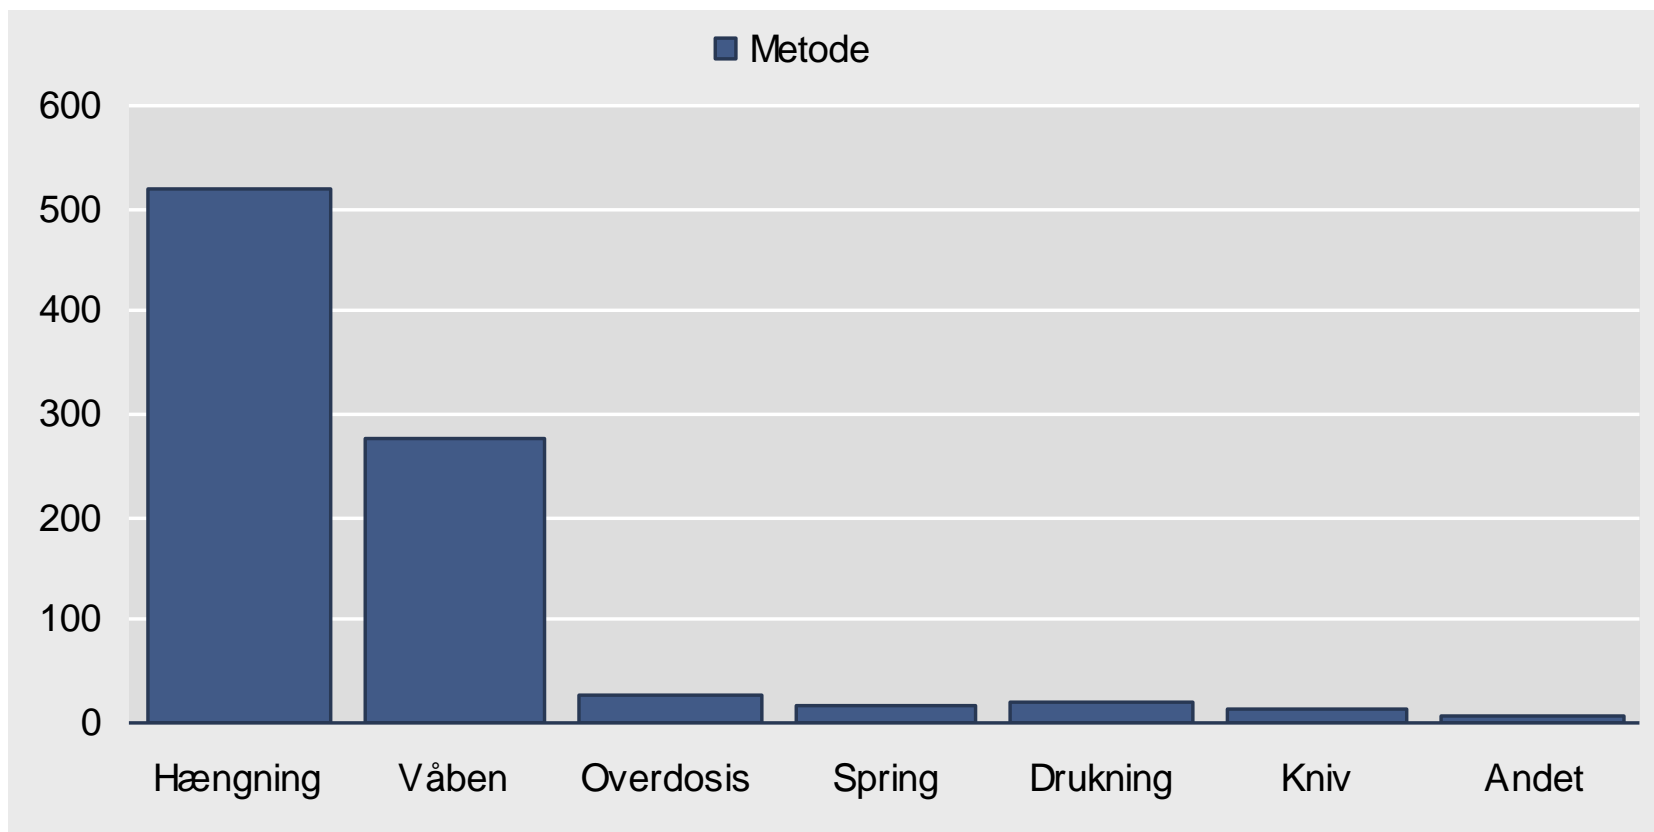

Imminut toquttarnermi periutsit piffissami 1990 - 2007